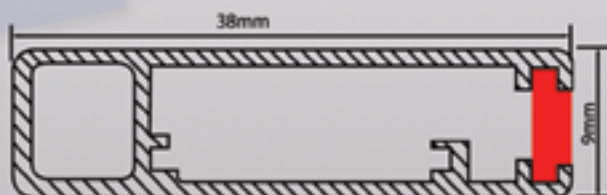

## WE CO-917B

### DEUTSCH

Anzahl gekreuzter Infrarot-Strahlen  
Anspruchzeit  
Schutzfeldhöhe  
Reichweite  
Fremdlichtgrenze  
Stromversorgung

Ausgänge ( Relaiskontakt )  
Drängeln / Summer  
Umgebungstemperatur

### ENGLISH

Crossed Infra-red beams  
Response time  
Active Protection Height  
Detecting range  
Ambient light  
Supply voltage

Output (Relay)  
Nudging / Buzzer  
Operating temperature

94x  
< 40ms  
APH 20 - 1841mm ( EN81.70 )  
3000mm ( max. 5000mm )  
100,000 Lux  
24-48-60 VDC +/-20%  
110 - 230 VAC 50/60 Hz +/-15%  
NC / NO  
on / off / Timer  
-20° bis 70° C