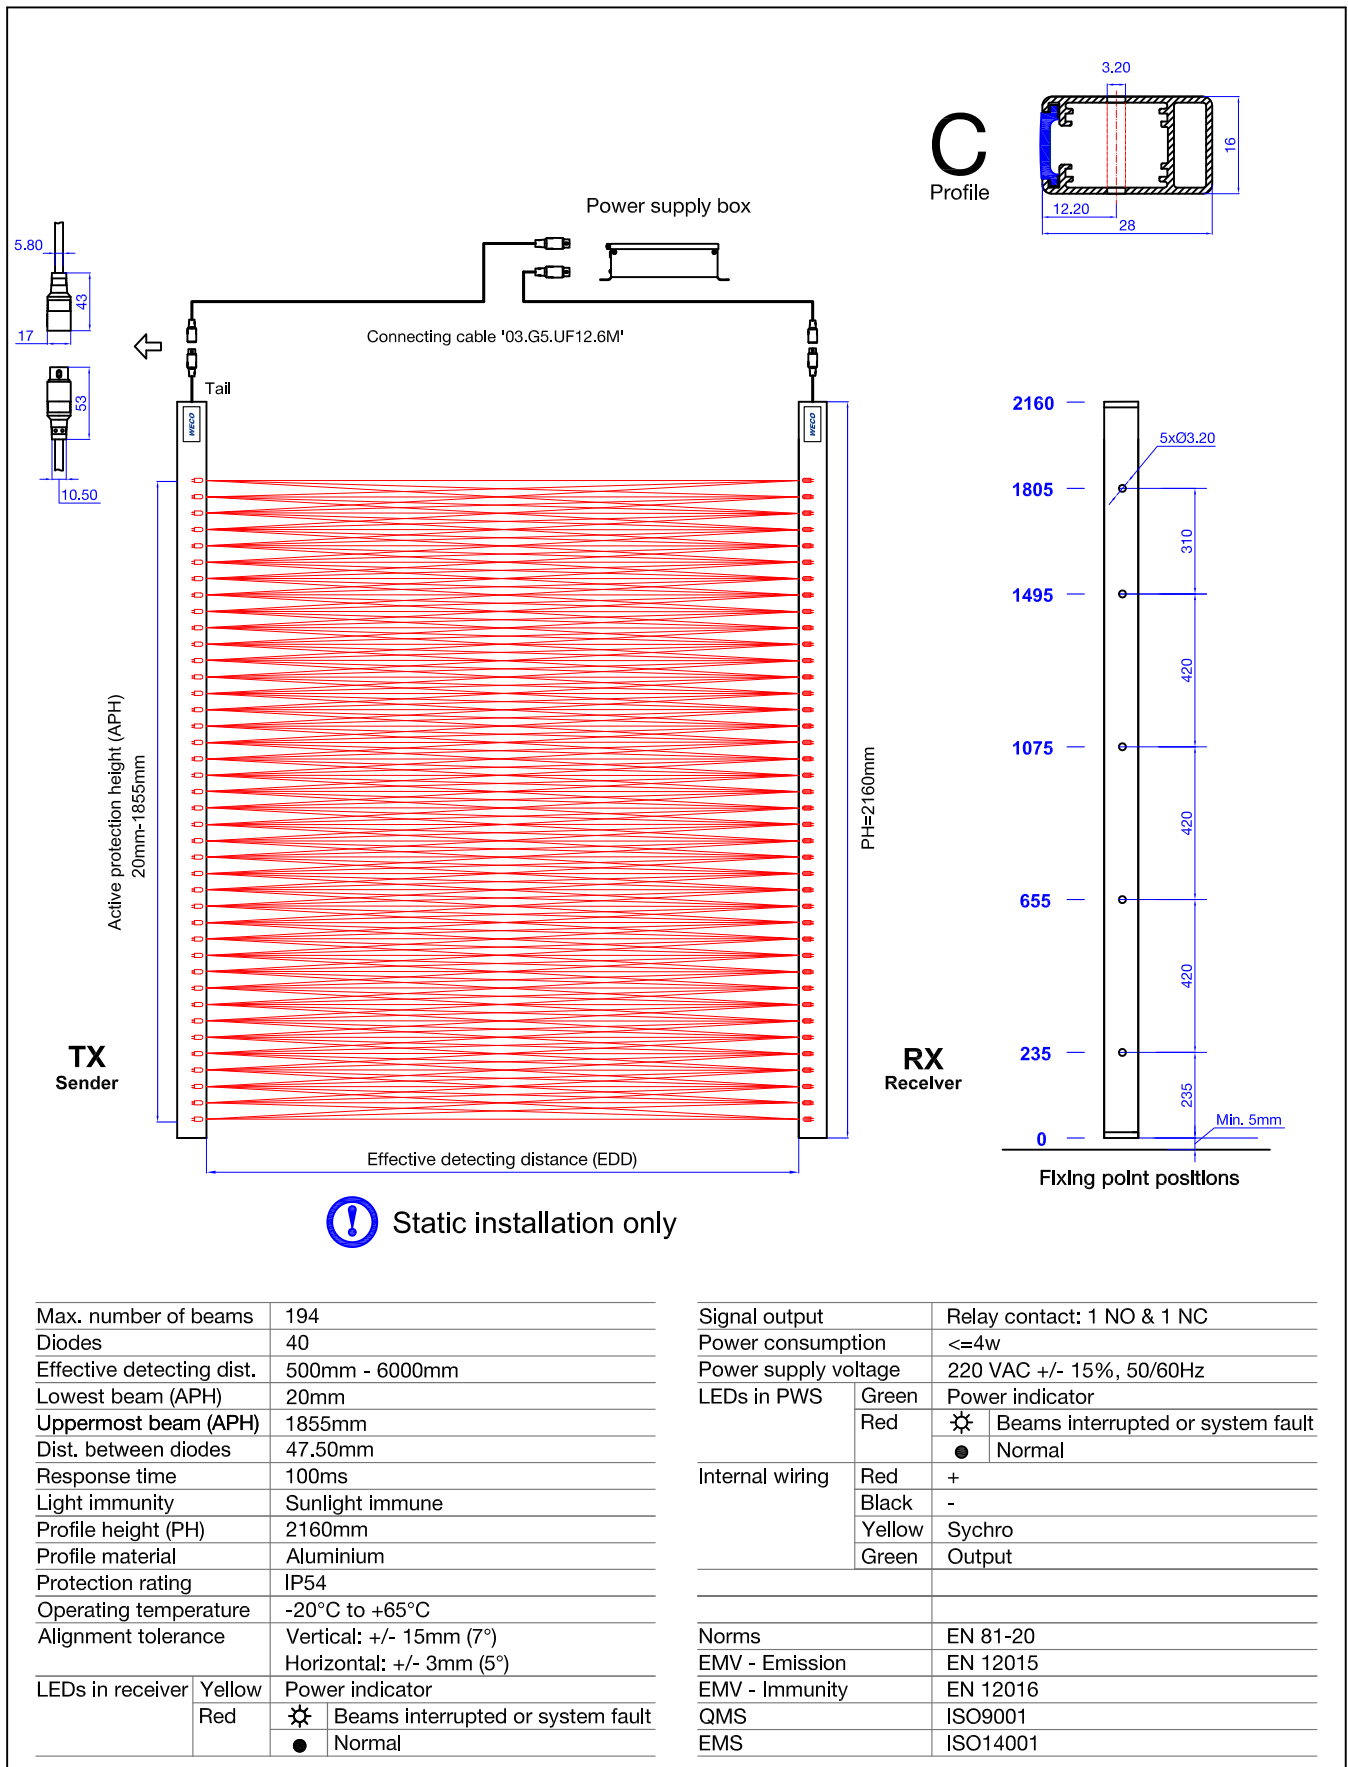

DATA SHEET
DOOR DETECTOR 03.G5.CMX.FED.230

Doc. Nr.	03.G5.CMX.FED.230	Date	02.NOV.2016
Control	E317480F-DJ		