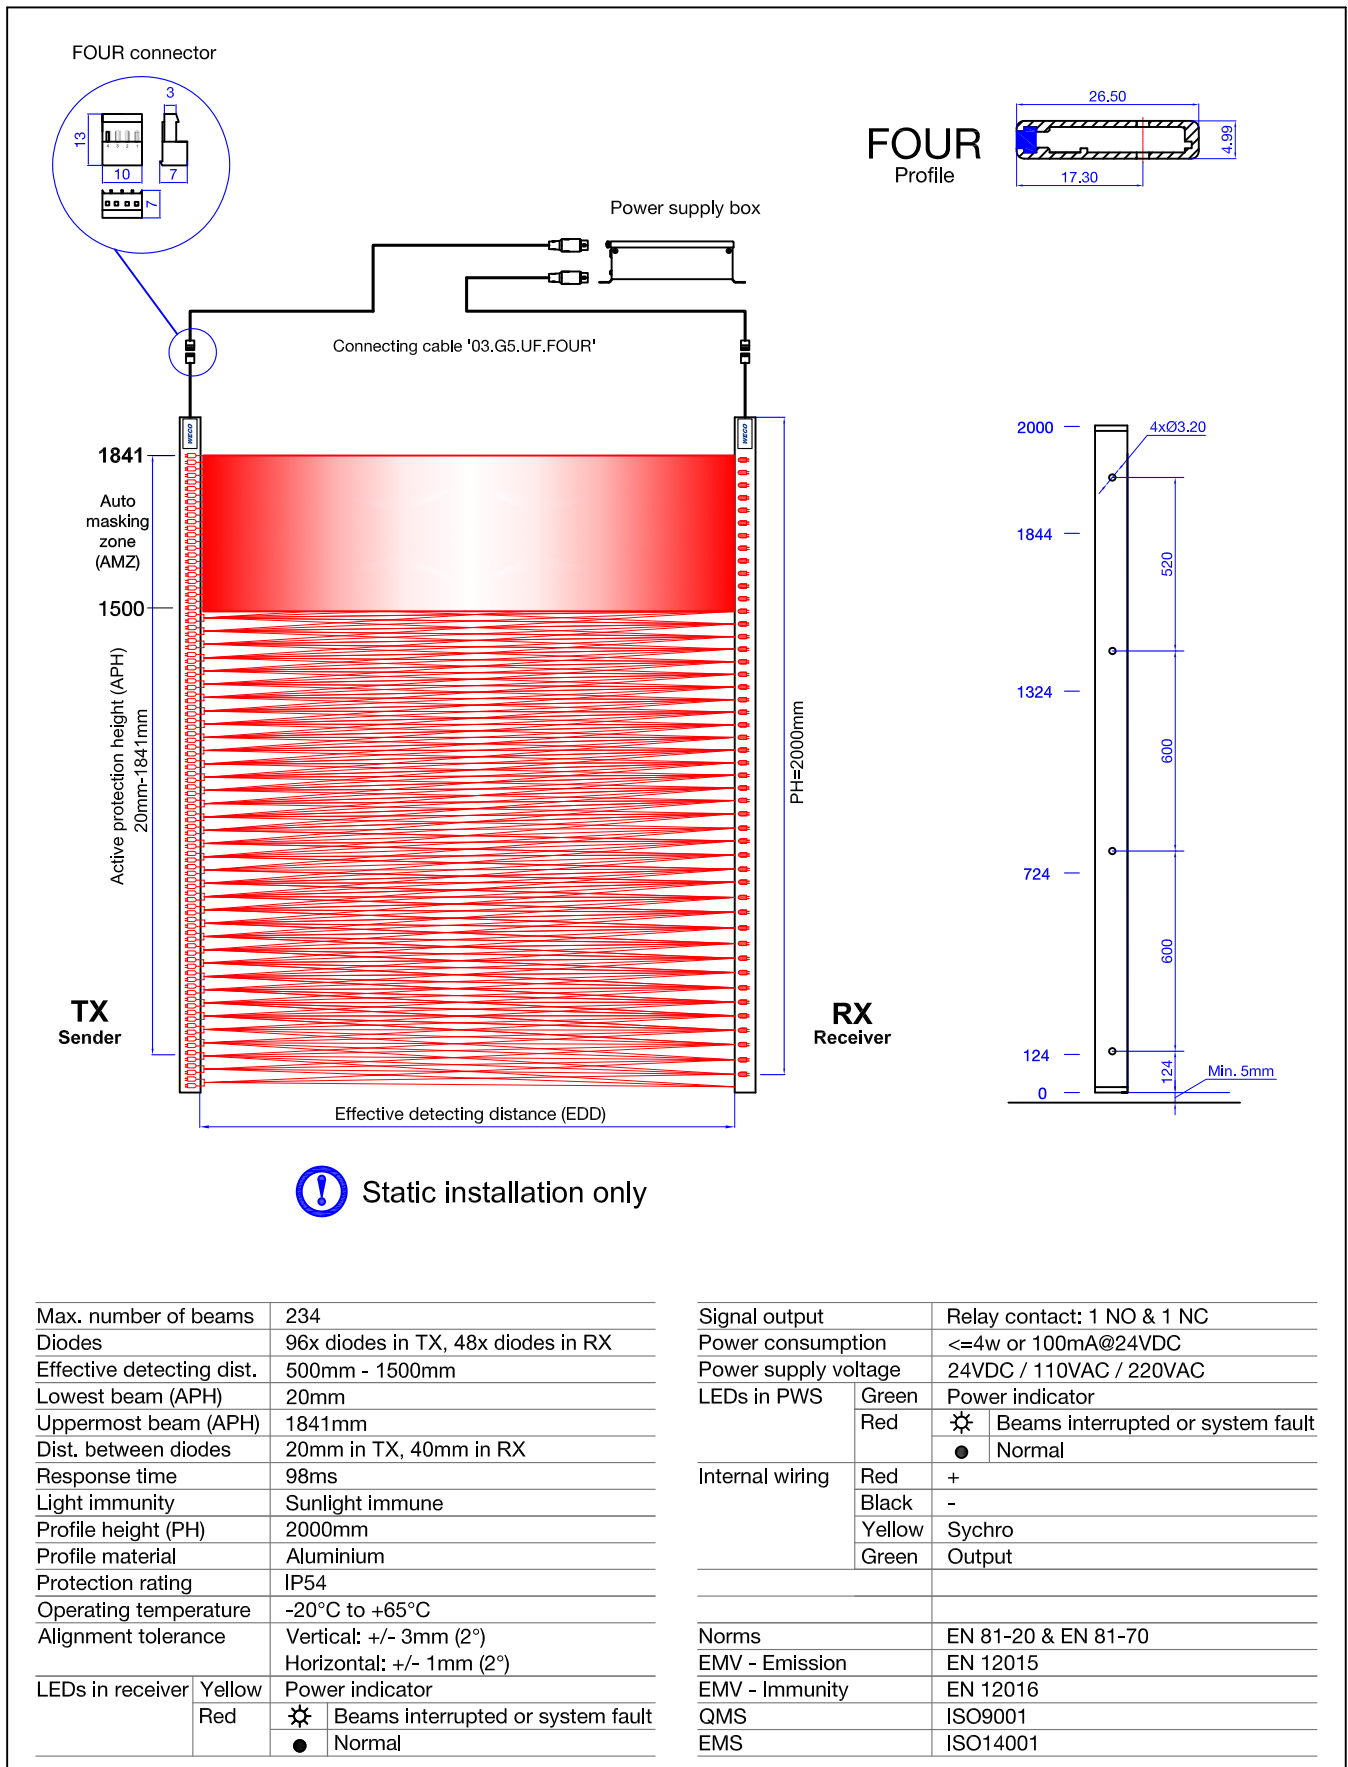

# DATA SHEET

## DOOR DETECTOR 03.G5.FOUR.LOK.230

Doc. Nr.	03.G5.FOUR.LOK.230	Date	02.NOV.2016
Control	E317380F-DJ		