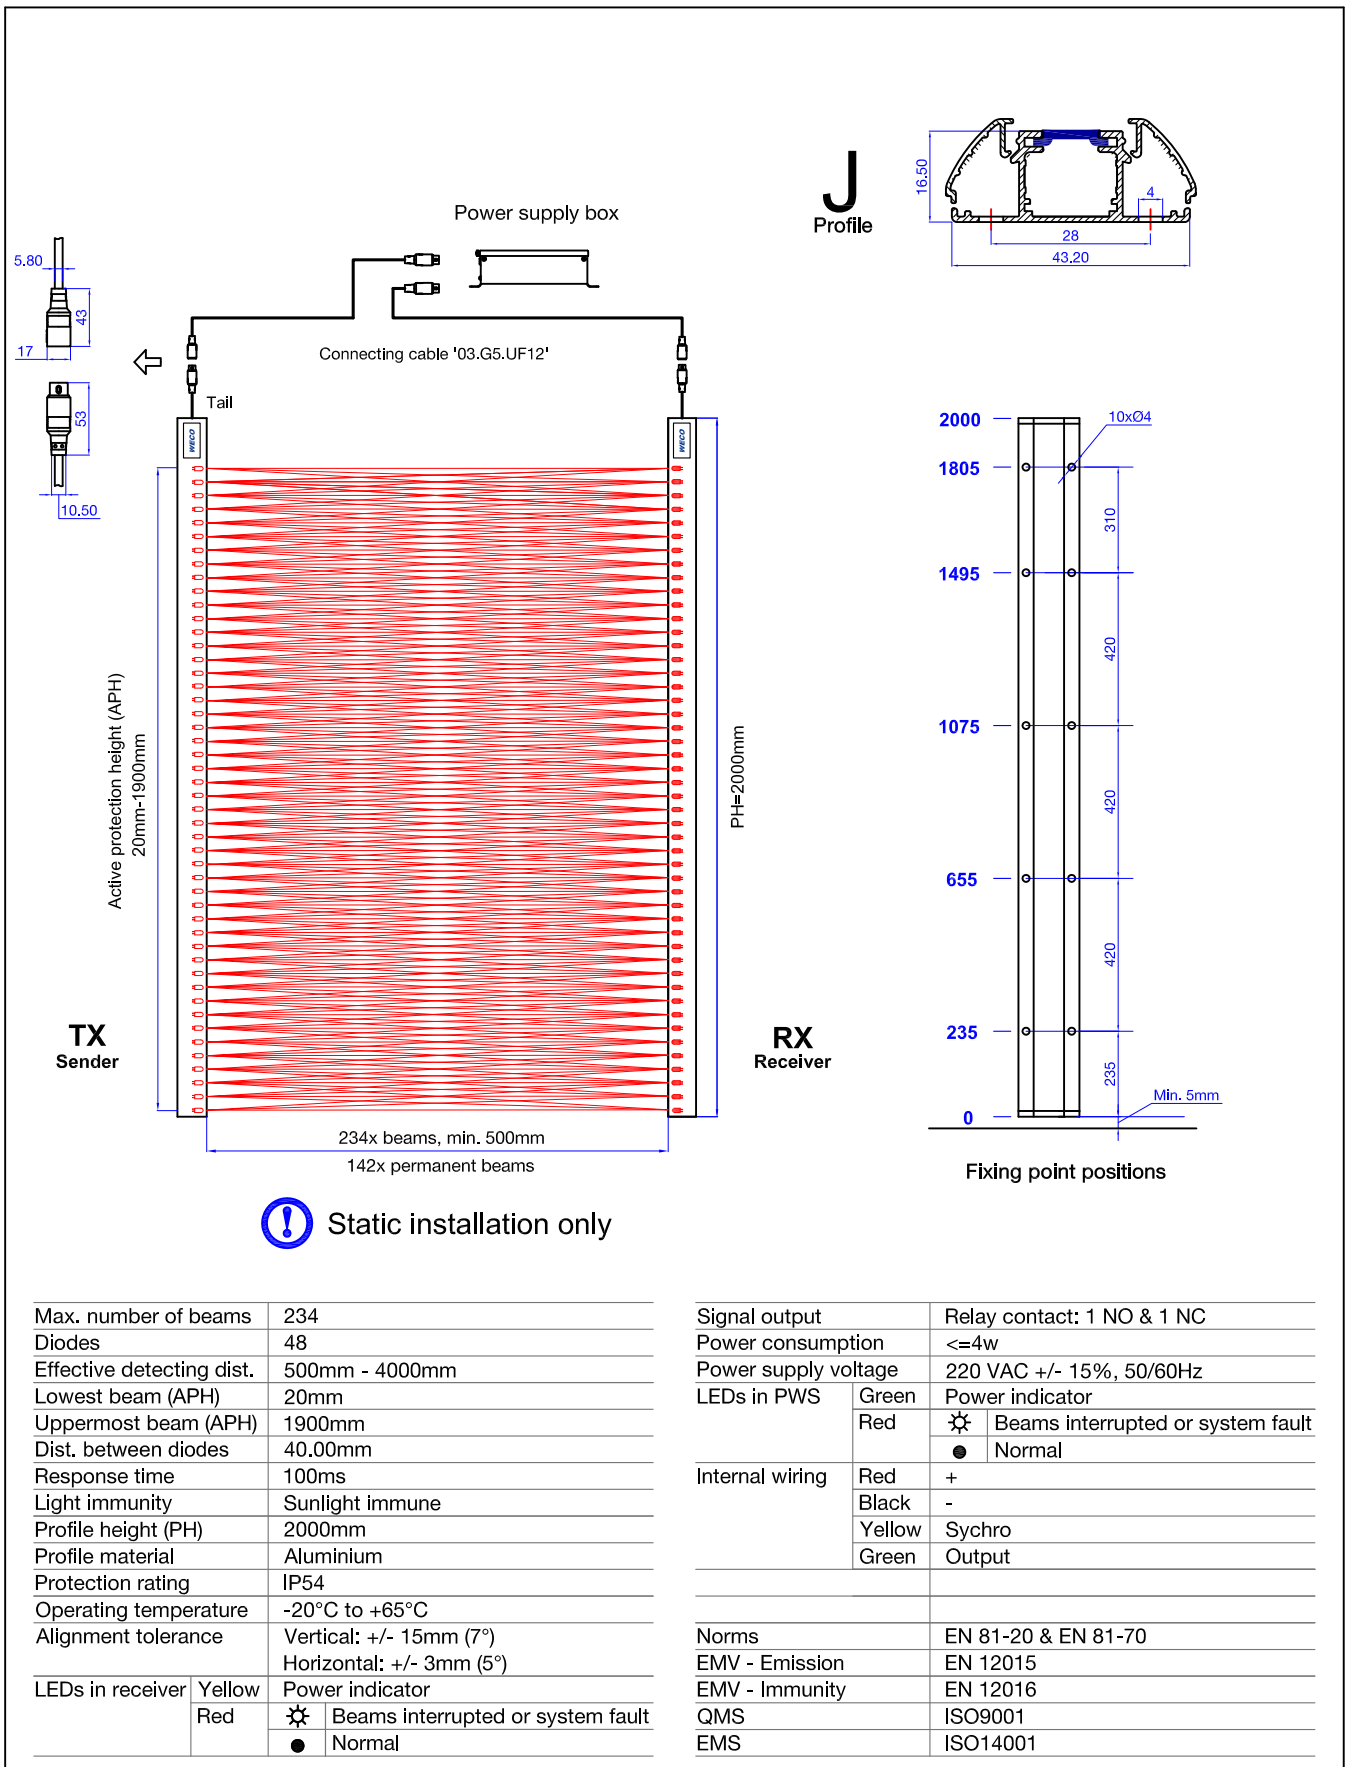

DATA SHEET  
DOOR DETECTOR 03.G5.J234.FED.230

Doc. Nr.	03.G5.J234.FED.230	Date	02.NOV.2016
Control	E317490F-DJ		