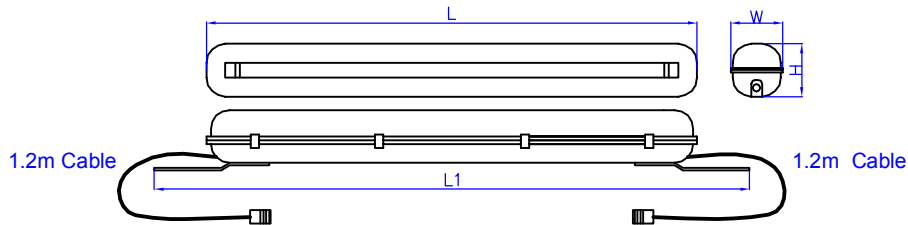

DATA SHEET SHAFT LIGHT 05.SL1.T8.FH65

Dimensions

	L(mm)	L1(mm)	W(mm)	H(mm)	Flux(lm)
T8, 36W, IP65	1267	1427	80	85	3200

Cabel

	Code	Length (m)	Cable type
 End Cable	05.SL1.FH.END.8M	8	H07VVH2-F 2x1.0mm ²
	05.SL1.FH.END.10M	10	

Packaging

Connecting