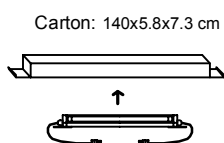

DATA SHEET SHAFT LIGHT 05.SL1.T8.TP12

Dimensions

	L(mm)	L1(mm)	W(mm)	H(mm)	Flux(lm)
T8-1200, 36W	1230	1398	31	67	3200

Cable

	Code	Length (m)	Cable type
 End cable	05.SL1.END.8M	8	H07VVH2-F 2x1.0mm ²
	05.SL1.END.10M	10	

Packing

Pallet: 143x112x104cm
210 cartons on one pallet

Connecting