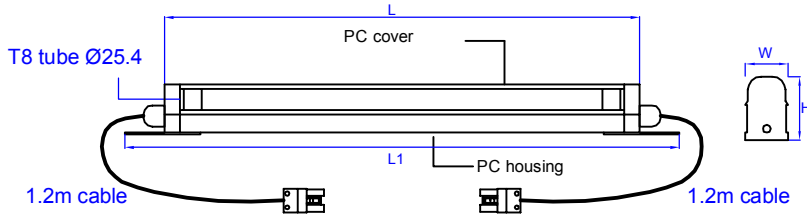

DATA SHEET SHAFT LIGHT 05.SL1.T8.TP12

Dimensions

	L(mm)	L1(mm)	W(mm)	H(mm)	Flux(lm)
T8-1200, 36W	1230	1398	31	67	3200

Cable

	Code	Length (m)	Cable type
 End cable	05.SL1.END.8M	8	H07VVH2-F 2x1.0mm ²
	05.SL1.END.10M	10	

Packing

Pallet: 143x112x104cm
210 cartons on one pallet

Connecting